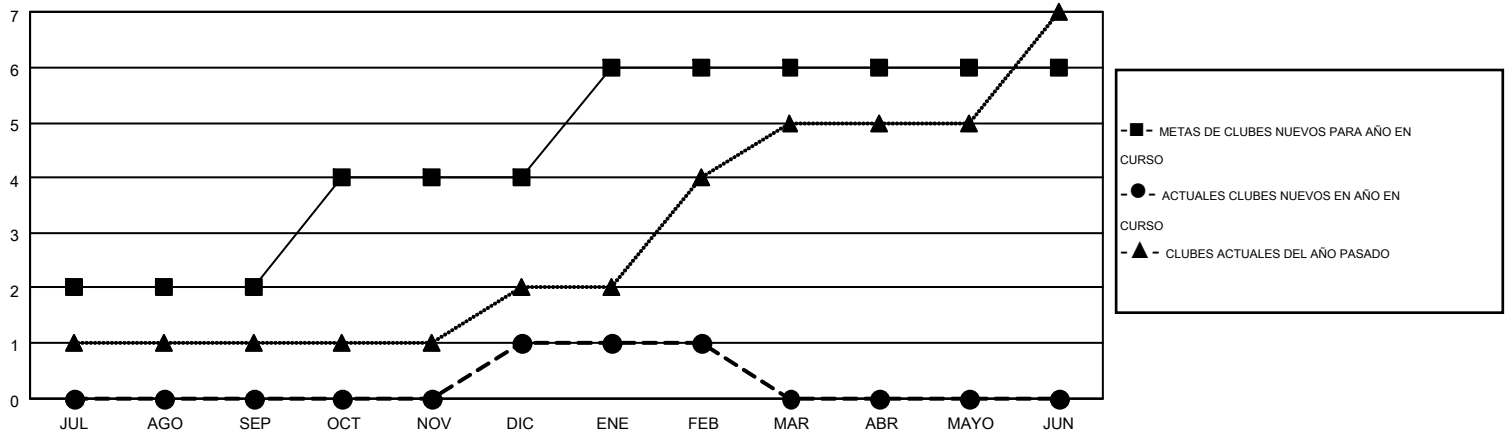

MONTHLY MEMBERSHIP PROGRESS REPORT

Results as of: 2/28/2015

Multiple District G

LOCATION: ECUADOR

GMT: JAIME GARCÍA CEPEDA

GMT DE AE 3

Clubes					socios				
RESULTADOS DE 2014-2015					RESULTADOS DE 2014-2015				
TRIMESTRE	META DE CLUBES NUEVOS	NUEVOS CLUBES	CLUBES DADOS DE BAJA	GANANCIA/PÉRDIDA NETA	TRIMESTRE	META DE SOCIOS NUEVOS	SOCIOS FUNDADORES Y NUEVOS SOCIOS AÑADIDOS	SOCIOS DADOS DE BAJA	GANANCIA/PÉRDIDA NETA
JUL/AGO/SEP	2	0	0	0	JUL/AGO/SEP	62	72	93	-21
OCT/NOV/DIC	2	1	4	-3	OCT/NOV/DIC	42	87	184	-97
ENE/FEB/MAR	2	0	0	0	ENE/FEB/MAR	67	39	47	-8
ABR/MAYO/JUN	0	0	0	0	ABR/MAYO/JUN	-15	0	0	0

METAS Y CIFRA ACUMULATIVA DE CLUBES NUEVOS

METAS Y CIFRA ACUMULATIVA DE SOCIOS

CLUBES DADOS DE BAJA: 4

SOCIOS DADOS DE BAJA

FALLECIDOS	11
CLUB CANCELADO	65
OTRO	248
TOTAL	324

39 CLUBS OF 102 AÑADIERON 1 O MÁS SOCIOS NUEVOS