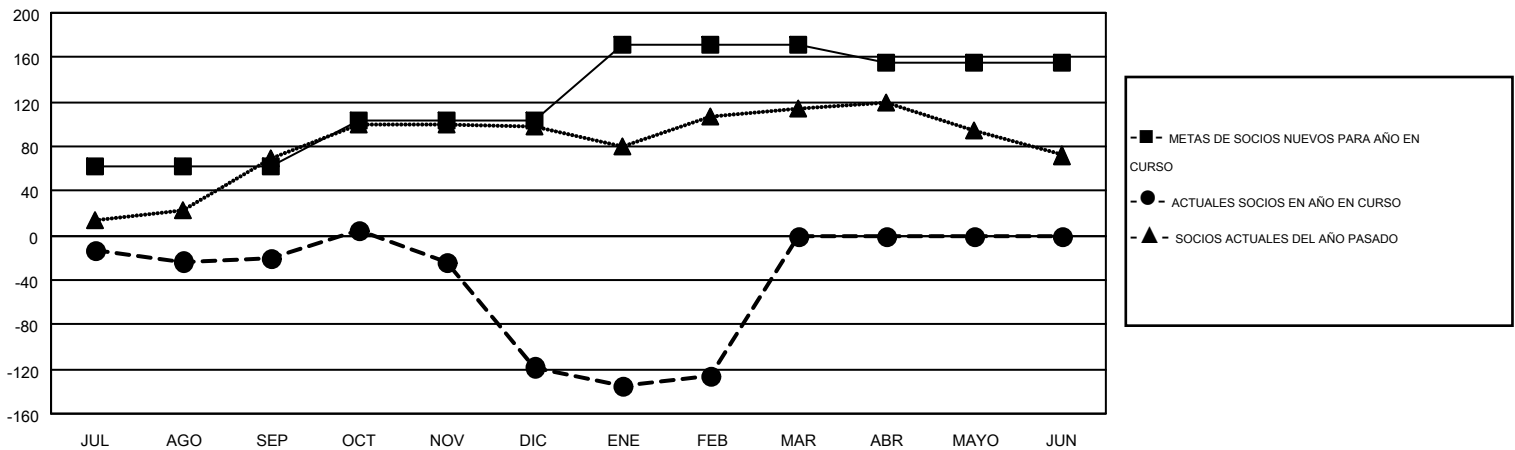

MONTHLY MEMBERSHIP PROGRESS REPORT

Results as of: 2/28/2015

Multiple District G

LOCATION: ECUADOR

GMT: JAIME GARCÍA CEPEDA

GMT DE AE 3

Clubes					socios				
RESULTADOS DE 2014-2015					RESULTADOS DE 2014-2015				
TRIMESTRE	META DE CLUBES NUEVOS	NUEVOS CLUBES	CLUBES DADOS DE BAJA	GANANCIA/PÉRDIDA NETA	TRIMESTRE	META DE SOCIOS NUEVOS	SOCIOS FUNDADORES Y NUEVOS SOCIOS AÑADIDOS	SOCIOS DADOS DE BAJA	GANANCIA/PÉRDIDA NETA
JUL/AGO/SEP	2	0	0	0	JUL/AGO/SEP	62	72	93	-21
OCT/NOV/DIC	2	1	4	-3	OCT/NOV/DIC	42	87	184	-97
ENE/FEB/MAR	2	0	0	0	ENE/FEB/MAR	67	39	47	-8
ABR/MAYO/JUN	0	0	0	0	ABR/MAYO/JUN	-15	0	0	0

METAS Y CIFRA ACUMULATIVA DE CLUBES NUEVOS

METAS Y CIFRA ACUMULATIVA DE SOCIOS

CLUBES DADOS DE BAJA: 4

SOCIOS DADOS DE BAJA

FALLECIDOS	11
CLUB CANCELADO	65
OTRO	248
TOTAL	324

39 CLUBS OF 102 AÑADIERON 1 O MÁS SOCIOS NUEVOS